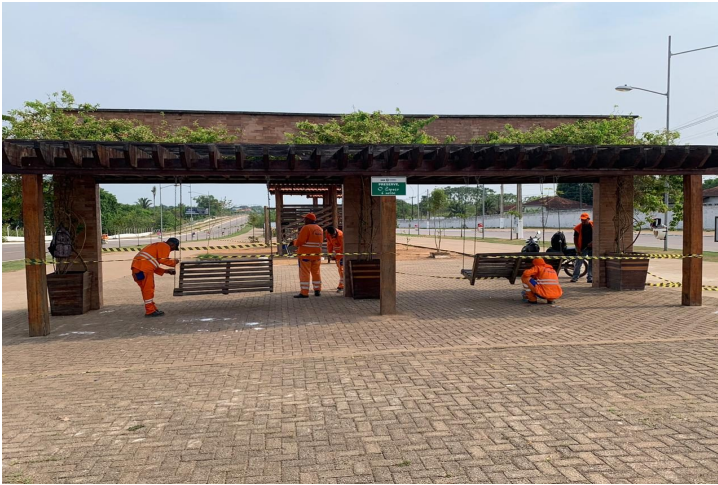

04/08/2020 18:45 - Espaço Alternativo passa por manutenção em Porto Velho

Espaço Alternativo em Porto Velho é uma área de lazer utilizada para a prática de atividade física, encontrar os amigos, levar as crianças para passear. Para que a população tenha mais conforto e segurança, o Governo de Rondônia, por meio do Departamento Estadual de Estradas de Rodagem e Transportes (DER), trabalha intensamente na manutenção da área que, neste período de pandemia, segue com algumas restrições para evitar a disseminação do novo coronavírus.

De acordo com o diretor geral do DER, Elias Rezende, a manutenção ao longo do Espaço Alternativo vai ser constante com serviços de jardinagem, sinalização, calçadas, bueiros, meio-fio e drenagem. “Estamos passando por um período difícil com a pandemia do coronavírus, os moradores da nossa capital merecem um espaço seguro, limpo e

EXECUÇÃO

Os serviços estão sendo executados pela Gerência de Ações Urbanistas (GAU). “Os trabalhos são necessários, mas precisamos, também, da conscientização da população ao utilizar a área. O Espaço Alternativo é um local para o lazer, para a população usar e respeitar as placas de sinalização, proteção de isolamento que estão com as fitas zebreadas. É um espaço público, patrimônio cultural do Estado. Nossa equipe trabalha no local constantemente e é importante que não haja degradação, trabalhamos para deixar o lugar mais saudável, mas a população precisa fazer sua parte”, orienta Diego Vasconcelos, gerente GAU.