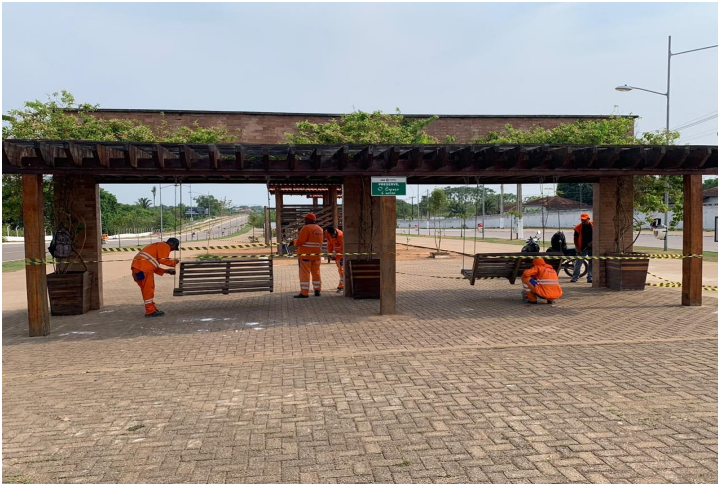

## 04/08/2020 18:45 - Espaço Alternativo passa por manutenção em Porto Velho

Espaço Alternativo em Porto Velho é uma área de lazer utilizada para a prática de atividade física, encontrar os amigos, levar as crianças para passear. Para que a população tenha mais conforto e segurança, o Governo de Rondônia, por meio do Departamento Estadual de Estradas de Rodagem e Transportes (DER), trabalha intensamente na manutenção da área que, neste período de pandemia, segue com algumas restrições para evitar a disseminação do novo coronavírus.

De acordo com o diretor geral do DER, Elias Rezende, a manutenção ao longo do Espaço Alternativo vai ser constante com serviços de jardinagem, sinalização, calçadas, bueiros, meio-fio e drenagem. “Estamos passando por um período difícil com a pandemia do coronavírus, os moradores da nossa capital merecem um espaço seguro, limpo e

### EXECUÇÃO

Os serviços estão sendo executados pela Gerência de Ações Urbanistas (GAU). “Os trabalhos são necessários, mas precisamos, também, da conscientização da população ao utilizar a área. O Espaço Alternativo é um local para o lazer, para a população usar e respeitar as placas de sinalização, proteção de isolamento que estão com as fitas zebreadas. É um espaço público, patrimônio cultural do Estado. Nossa equipe trabalha no local constantemente e é importante que não haja degradação, trabalhamos para deixar o lugar mais saudável, mas a população precisa fazer sua parte”, orienta Diego Vasconcelos, gerente GAU.