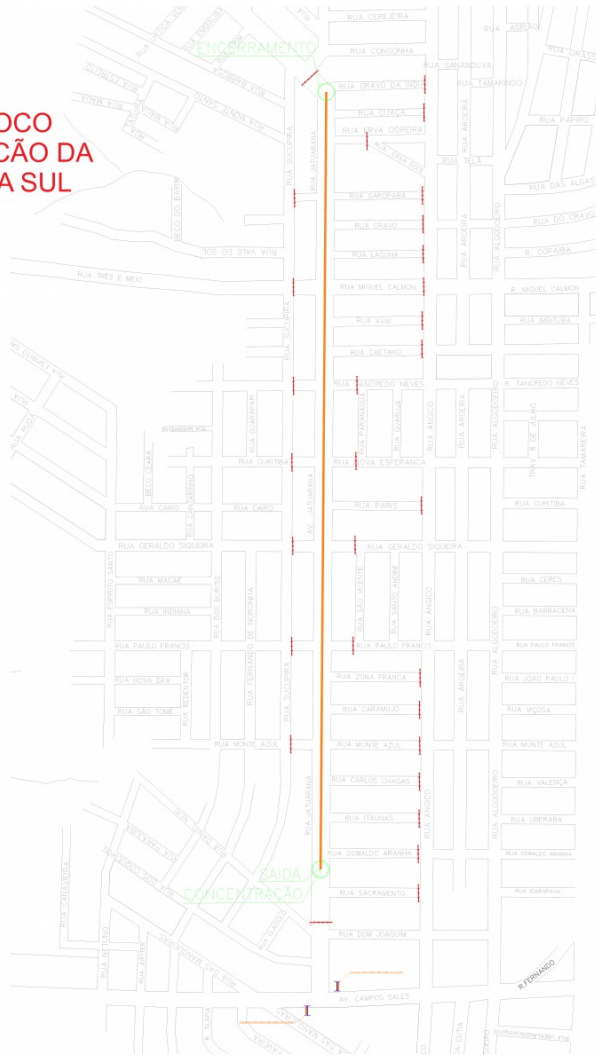

No caso da Rogério Weber, a interdição ocorre apenas durante a passagem do bloco na via. Trechos da Alexandre Guimarães, Tenreiro Aranha, Rio de Janeiro e da Raimundo Cantuária serão as vias de escoamento rápido.

A Rogério Weber fica interditada apenas na passagem do bloco e as vias de escoamento rápido são trechos da Alexandre Guimarães, Tenreiro Aranha, Raimundo Cantuária e Rio Janeiro.

No domingo (4), o bloco Furacão da Zona Sul se apresenta, com concentração às 18h, com interdição da avenida Jatuarana, no trecho entre as ruas Abóbora e Monte Azul.

Já o bloco Pirarucu do Madeira tem concentração programada para às 15h do domingo (4), com interdição do percurso até as 22h, av. Pinheiro Machado, entre Rogério Weber e rua Joaquim Nabuco; rua Joaquim Nabuco, entre av. Pinheiro Machado e av. Carlos Gomes;

### BLOCO ATÉ QUE A NOITE VIRE DIA

av. Carlos Gomes, entre Joaquim Nabuco e av. Presidente Dutra.

Confira a portaria com todas as interdições e horários, clicando [aqui](#).

**BLOCO  
FURACÃO DA  
ZONA SUL**