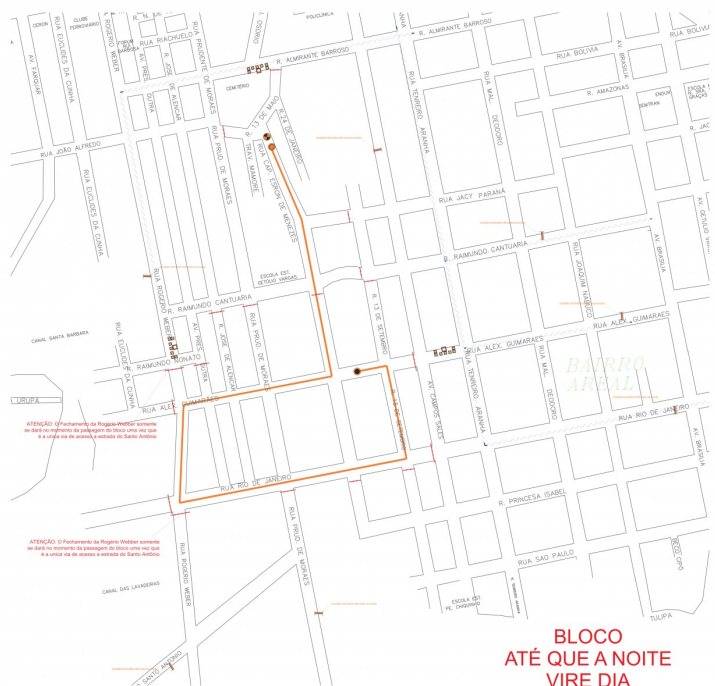

BLOCO ATÉ QUE A NOITE VIRE DIA