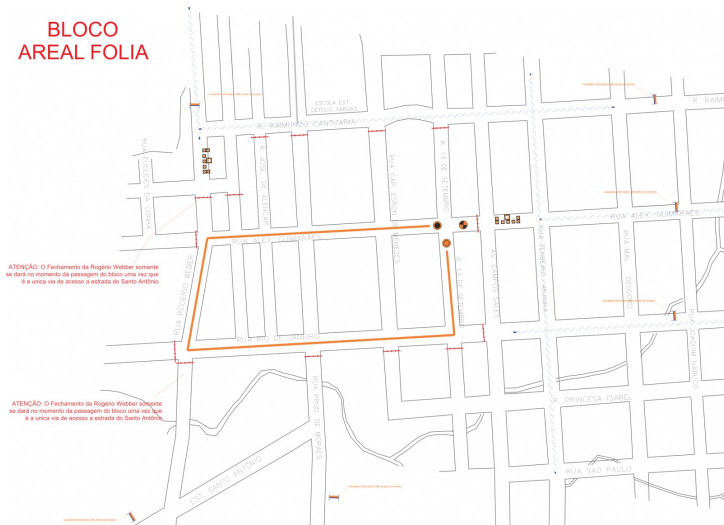

02/02/2024 16:09 - Semtran alerta para interdições de ruas nos desfiles de blocos neste final de semana

BLOCO AREAL FOLIA

O bloco Areal Folia abre os desfiles de carnaval em Porto Velho na noite desta sexta-feira (02), com concentração a partir das 22h. Em razão do desfile, ruas do bairro Areal para o percurso do bloco serão interditadas. Outras três agremiações carnavalescas se apresentam neste final de semana na capital: Até que a Noite Vire Dia, Furacão da Zona Sul e Pirarucu do Madeira.

A Secretaria Municipal de Trânsito, Mobilidade e Transporte (Semtran) emitiu a portaria nº 4, que define que fica proibido o trânsito e estacionamento de veículos, inclusive caçambas estacionárias (papa entulho) nos circuitos dos desfiles do carnaval 2024, conforme, datas, horários e percursos estabelecidos pela Semtran. Ficam isentos dessa exigência os veículos devidamente autorizados com a Autorização Especial de Tráfego (AET), expedida pela Secretaria.

"Nessas regiões dos desfiles, serão criadas vias de escoamento rápido para o embarque e desembarque de táxis e aplicativos, além de servirem para urgência e emergência. Esses locais serão sinalizados para garantir a fluidez no trânsito", explicou o secretário da Semtran, Anderson Pereira.

A medida visa organizar e disciplinar o tráfego durante o período de carnaval, com desfiles de blocos em todas as regiões da cidade. A portaria prevê que o motorista que descumprir as normas estará sujeito à remoção do veículo e poderá sofrer as sanções previstas na Lei 9.503 de 23.09.1997, o Código de Trânsito Brasileiro (CTB).

INTERDIÇÕES

As vias que sofrerão interdições e os horários atingem todos os blocos e circuitos carnavalescos. O bloco Areal Folia vai demandar a interdição, das 22h à 4h, da av. Alexandre Guimarães, entre a av. Campo Sales e rua Rogério Weber; na rua Rogério Weber, entre av. Alexandre Guimarães e av. Rio de Janeiro; na av. Rio de Janeiro, entre rua Rogério Weber e rua Treze de Setembro; e na rua Treze de Setembro, entre av. Rio de Janeiro e av. Alexandre Guimarães.

No caso da Rogério Weber, a interdição ocorre apenas durante a passagem do bloco na via. Trechos da Alexandre Guimarães, Tenreiro Aranha, Rio de Janeiro e da Raimundo Cantuária serão as vias de escoamento rápido.

No sábado (3), é a vez do desfile do bloco Até que a Noite Vire Dia, com concentração iniciado às 22h. Serão interditados trechos da rua Capitão Eron de Menezes, entre rua Treze de Maio e av. Alexandre Guimarães; Alexandre Guimarães, entre rua Treze de Setembro e av. Rogério Weber; Rogério Weber, entre Alexandre Guimarães e av. Rio de Janeiro; Rio de Janeiro, entre Rogério Weber e rua Treze de Setembro; Treze de Setembro, entre av. Rio de Janeiro e av. Alexandre Guimarães.

A Rogério Weber fica interditada apenas na passagem do bloco e as vias de escoamento rápido são trechos da Alexandre Guimarães, Tenreiro Aranha, Raimundo Cantuária e Rio Janeiro.

No domingo (4), o bloco Furacão da Zona Sul se apresenta, com concentração às 18h, com interdição da avenida Jatuarana, no trecho entre as ruas Abóbora e Monte Azul.