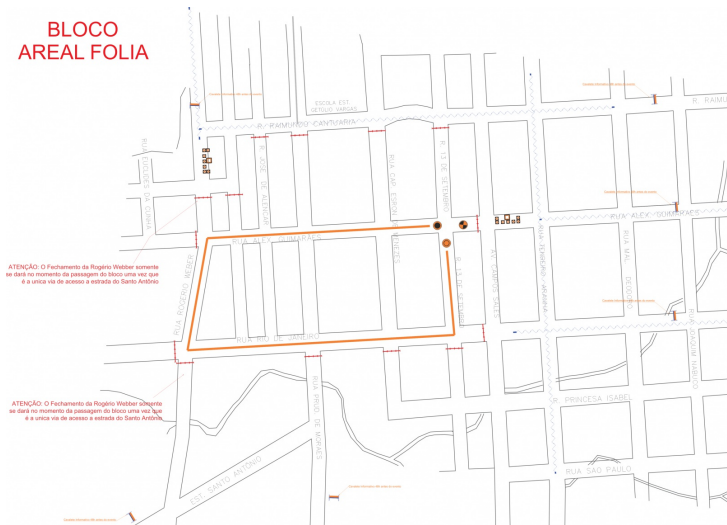

02/02/2024 16:09 - Semtran alerta para interdições de ruas nos desfiles de blocos neste final de semana

BLOCO AREAL FOLIA

O bloco Areal Folia abre os desfiles de carnaval em Porto Velho na noite desta sexta-feira (02), com concentração a partir das 22h. Em razão do desfile, ruas do bairro Areal para o percurso do bloco serão interditadas. Outras três agremiações carnavalescas se apresentam neste final de semana na capital: Até que a Noite Vire Dia, Furacão da Zona Sul e Pirarucu do Madeira.

A Secretaria Municipal de Trânsito, Mobilidade e Transporte (Semtran) emitiu a portaria nº 4, que define que fica proibido o trânsito e estacionamento de veículos, inclusive caçambas estacionárias (papa entulho) nos circuitos dos desfiles do carnaval 2024, conforme, datas, horários e percursos estabelecidos pela Semtran. Ficam isentos dessa exigência os veículos devidamente autorizados com a Autorização Especial de Tráfego (AET), expedida pela Secretaria.

"Nessas regiões dos desfiles, serão criadas vias de escoamento rápido para o embarque e desembarque de táxis e aplicativos, além de servirem para urgência e emergência. Esses locais serão sinalizados para garantir a fluidez no trânsito", explicou o secretário da Semtran, Anderson Pereira.

A medida visa organizar e disciplinar o tráfego durante o período de carnaval, com desfiles de blocos em todas as regiões da cidade. A portaria prevê que o motorista que descumprir as normas estará sujeito à remoção do veículo e poderá sofrer as sanções previstas na Lei 9.503 de 23.09.1997, o Código de Trânsito Brasileiro (CTB).

INTERDIÇÕES

As vias que sofrerão interdições e os horários atingem todos os blocos e circuitos carnavalescos. O bloco Areal Folia vai demandar a interdição, das 22h à 4h, da av. Alexandre Guimarães, entre a av. Campo Sales e rua Rogério Weber; na rua Rogério Weber, entre av. Alexandre Guimarães e av. Rio de Janeiro; na av. Rio de Janeiro, entre rua Rogério Weber e rua Treze de Setembro; e na rua Treze de Setembro, entre av. Rio de Janeiro e av. Alexandre Guimarães.

No caso da Rogério Weber, a interdição ocorre apenas durante a passagem do bloco na via. Trechos da Alexandre Guimarães, Tenreiro Aranha, Rio de Janeiro e da Raimundo Cantuária serão as vias de escoamento rápido.

No sábado (3), é a vez do desfile do bloco Até que a Noite Vire Dia, com concentração iniciado às 22h. Serão interditados trechos da rua Capitão Eron de Menezes, entre rua Treze de Maio e av. Alexandre Guimarães; Alexandre Guimarães, entre rua Treze de Setembro e av. Rogério Weber; Rogério Weber, entre Alexandre Guimarães e av. Rio de Janeiro; Rio de Janeiro, entre Rogério Weber e rua Treze de Setembro; Treze de Setembro, entre av. Rio de Janeiro e av. Alexandre Guimarães.

A Rogério Weber fica interditada apenas na passagem do bloco e as vias de escoamento rápido são trechos da Alexandre Guimarães, Tenreiro Aranha, Raimundo Cantuária e Rio Janeiro.

No domingo (4), o bloco Furacão da Zona Sul se apresenta, com concentração às 18h, com interdição da avenida Jatuarana, no trecho entre as ruas Abóbora e Monte Azul.